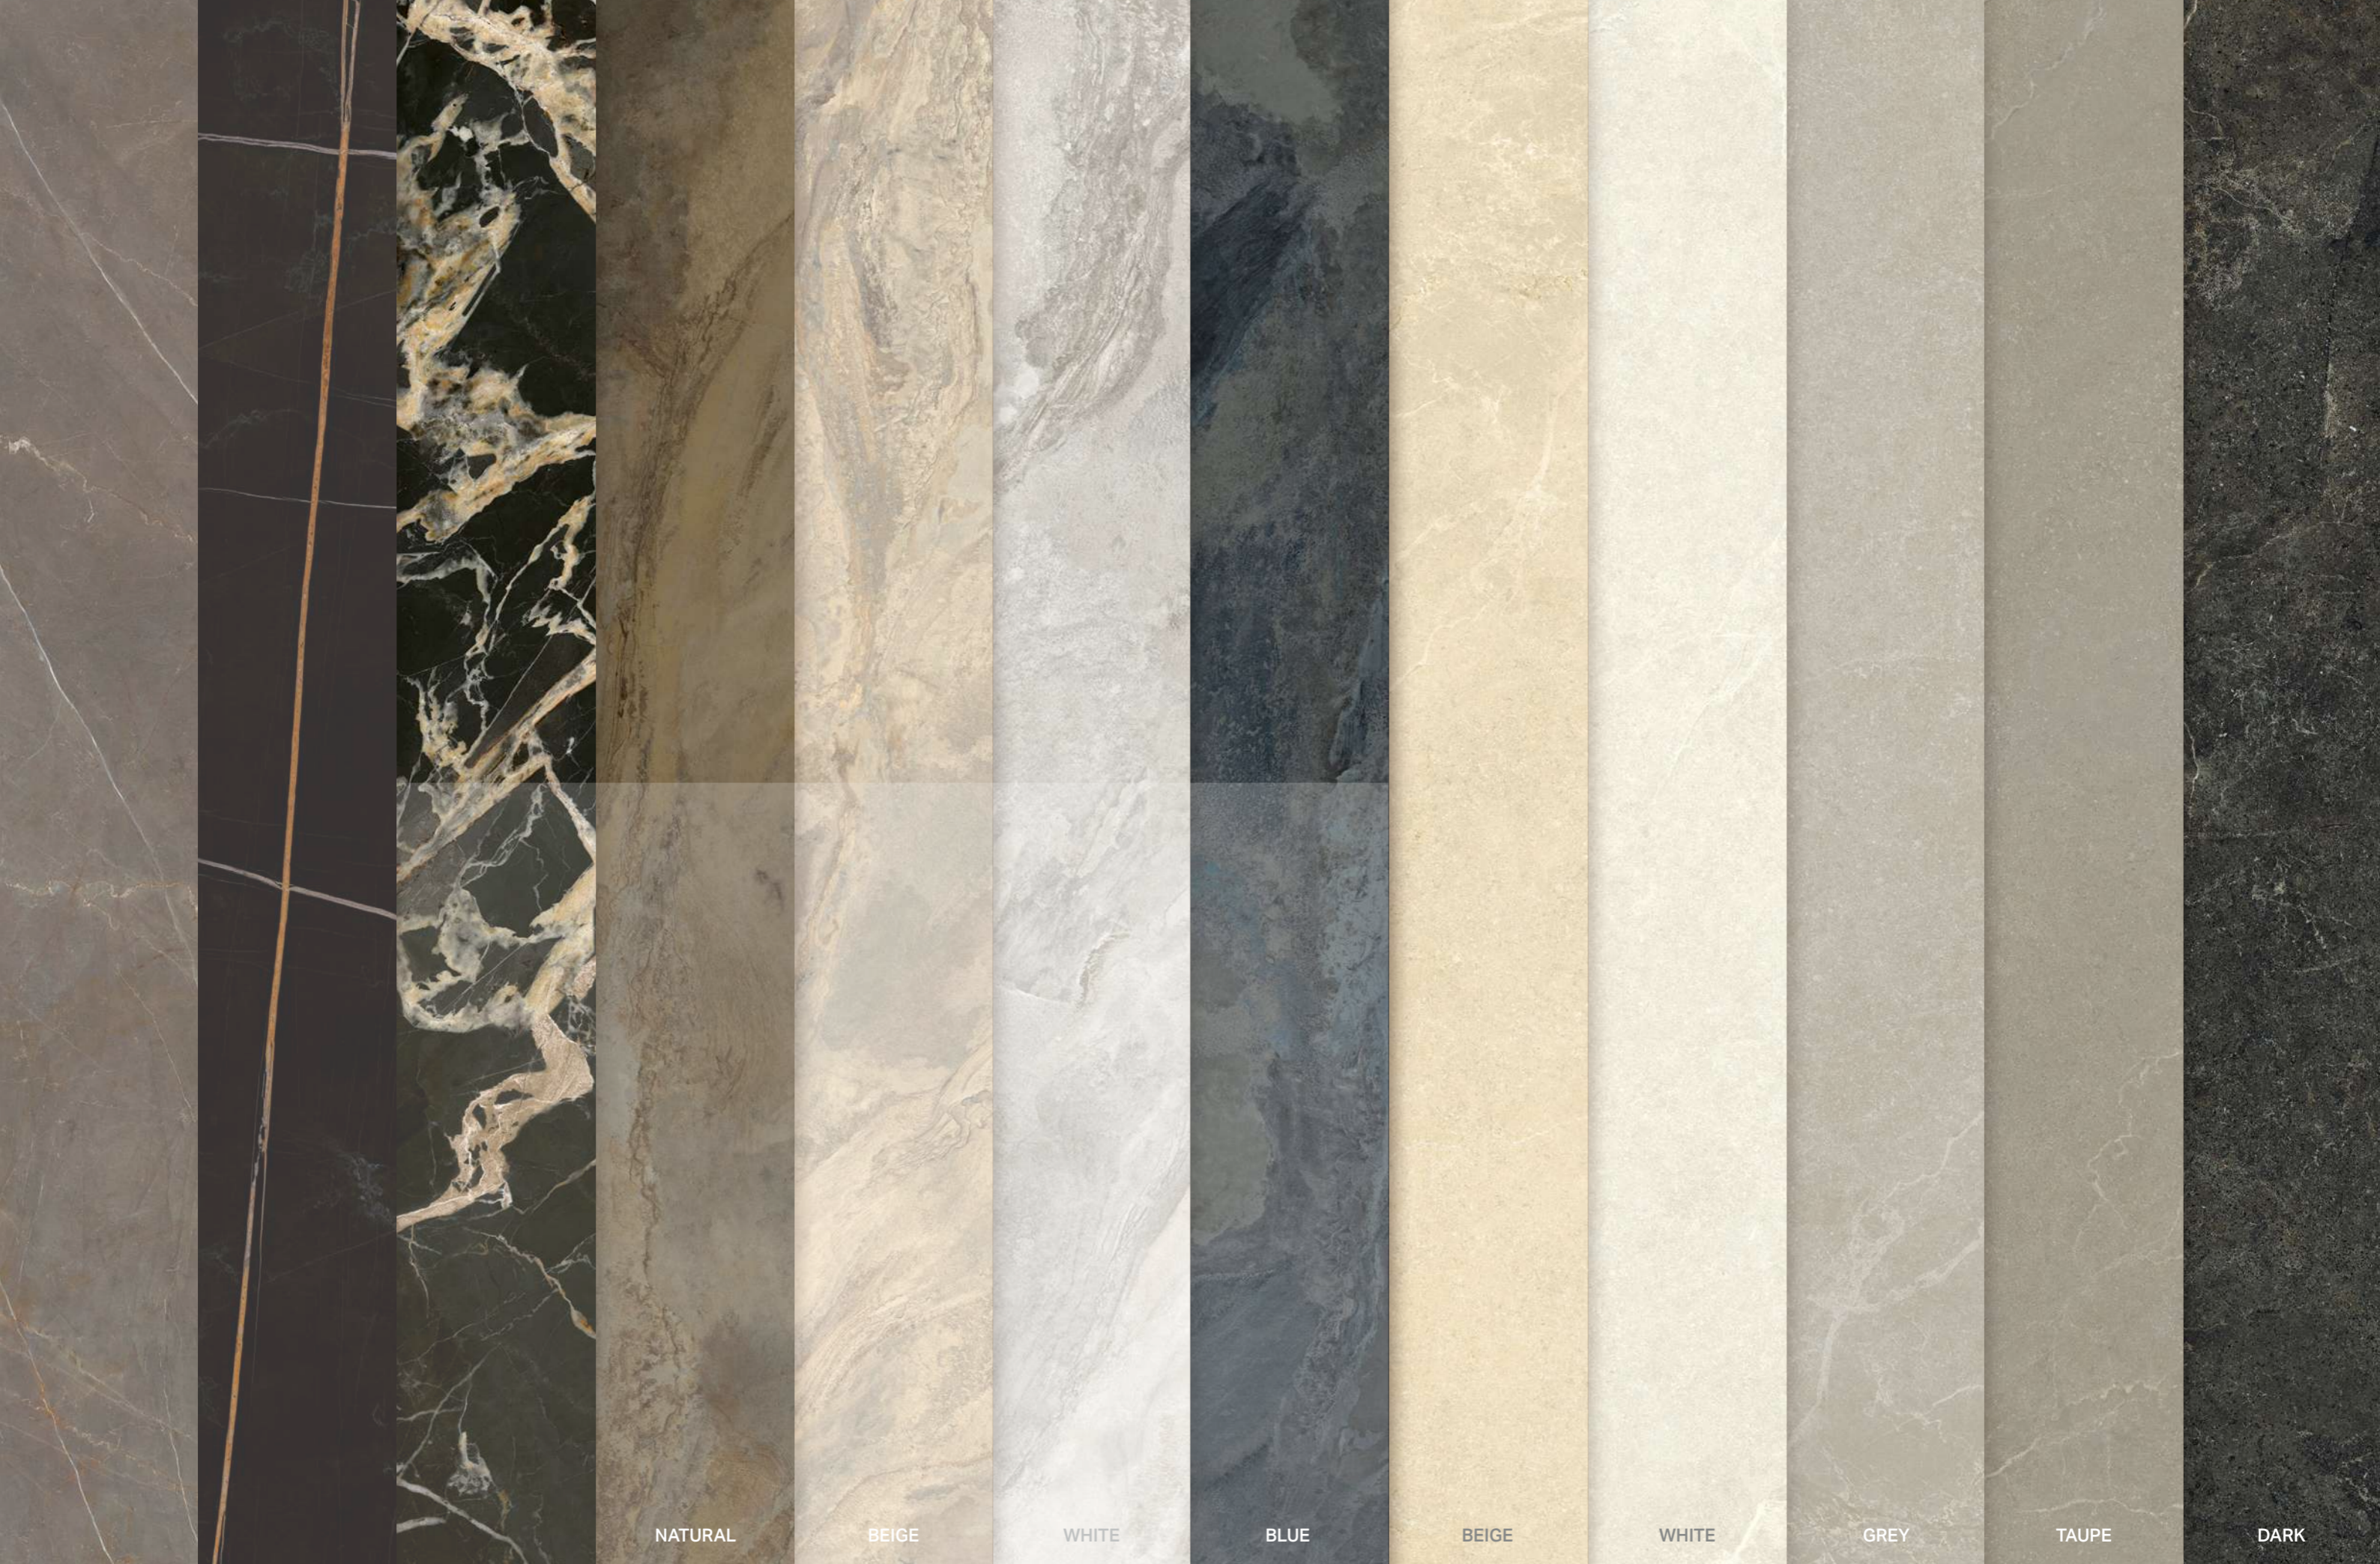

120x280_48"x110"

**BRONZE
AMANI**

120x280_48"x110"

**SAHARA
NOIR**

120x280_48"x110"

NEW
**BLACK
GOLD**

120x280_48"x110"

NATURAL