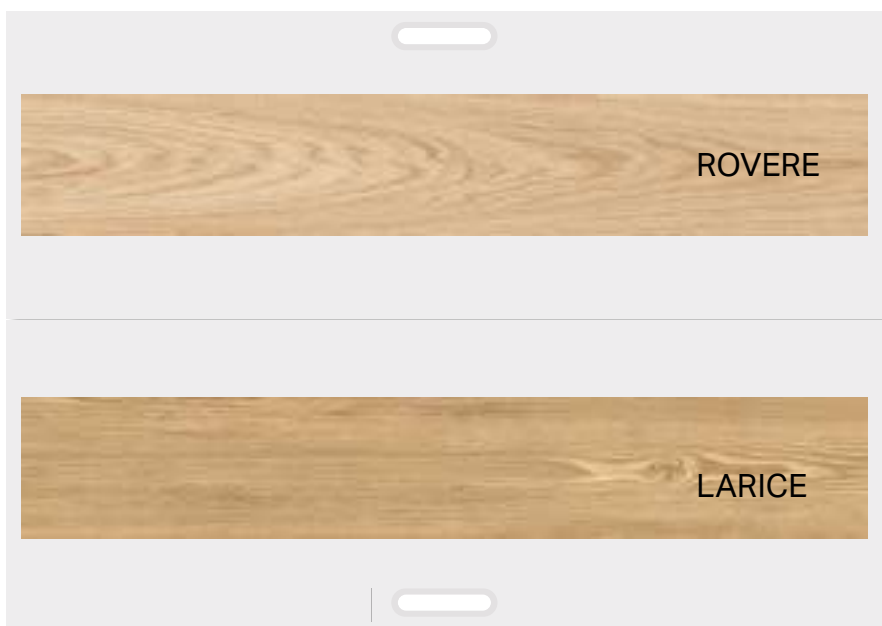

GRAFICA ESTERNA CARTELLA

KIT CARTELLE AGENTI 20x120