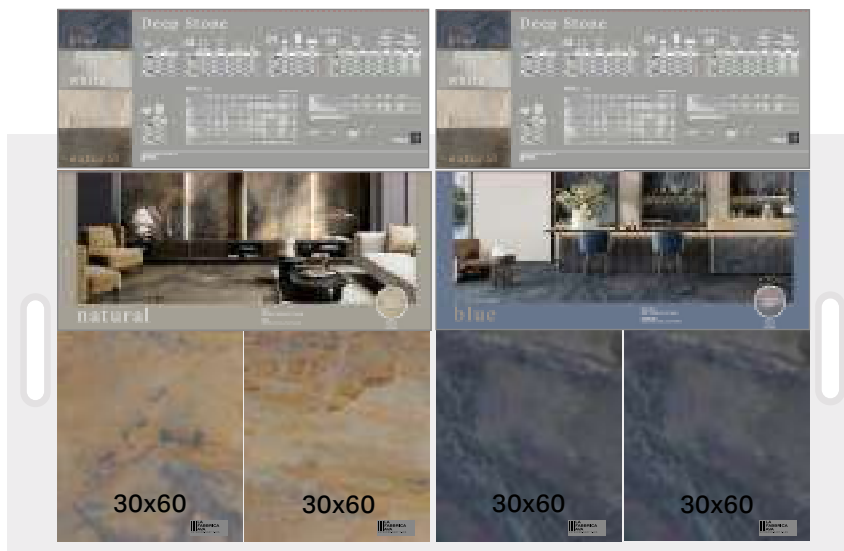

CARTELLE AGENTI DEEP STONE 60x60

FDPS04

34 €

WHITE 1 PZ 30x60 NAT + 1 PZ 30x60 LAP

BEIGE 1 PZ 30x60 NAT + 1 PZ 30x60 LAP

FDPS05

34 €

NATURAL 1 PZ 30x60 NAT + 1 PZ 30x60 LAP