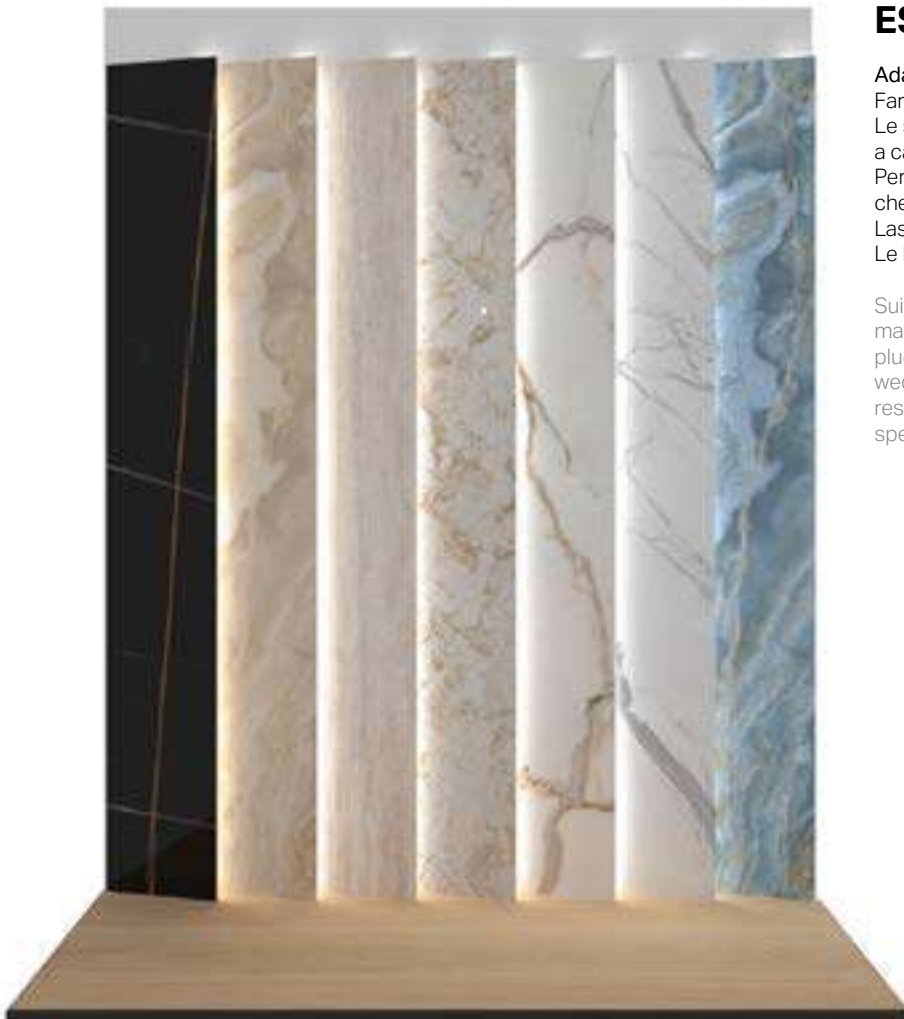

Espositore imballato (vuoto)
Packaged display (empty)

A 158 cm

B 66 cm

C 110 cm

Peso/Weight

ESEMPIO DI CUNEO DX MONTATO A PARETE

ESPOSITORE A CUNEO

Adatto ad esporre lastre di spessore 6 e 12mm formato 40x280 cm