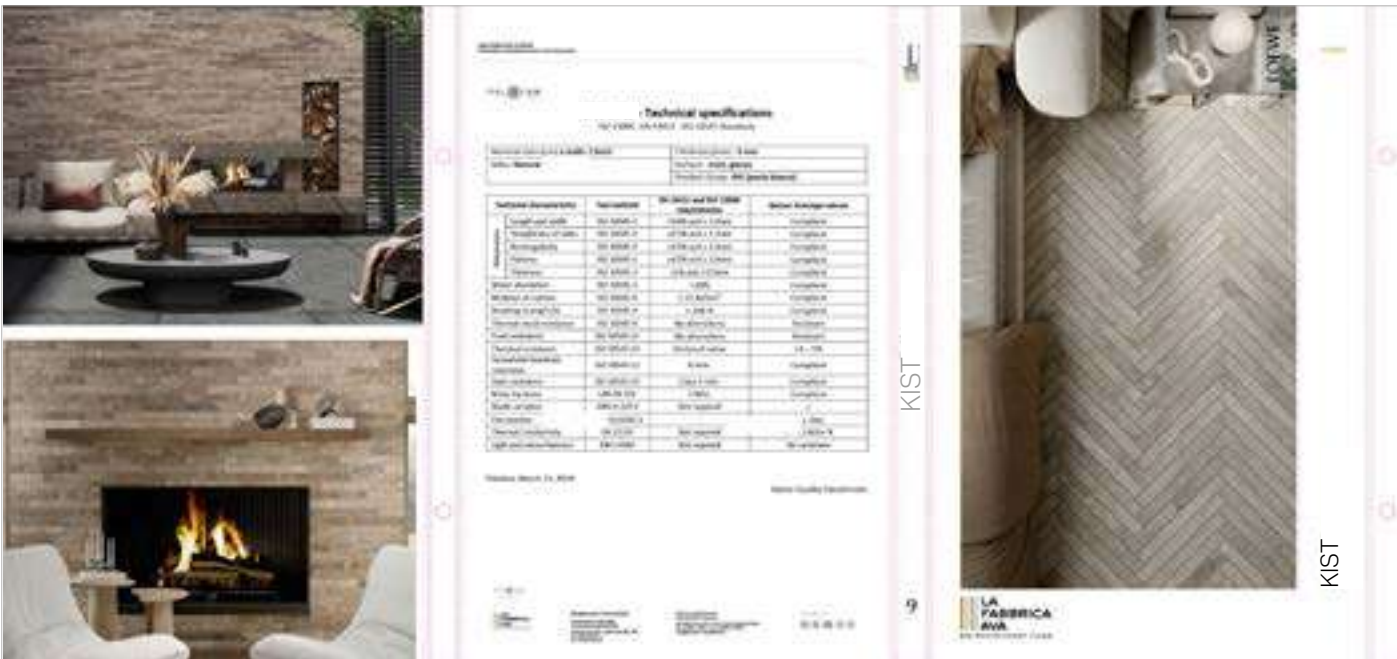

FKIS03

13 €
FOLDER KIST
formato 31x48