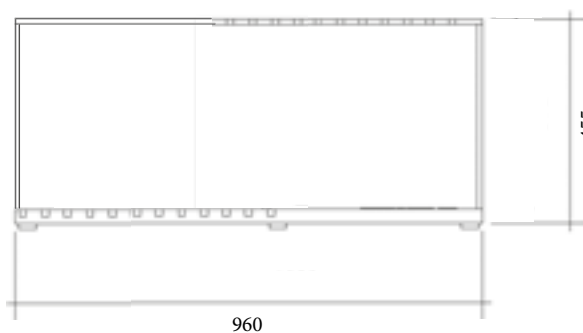

Espositore imballato vuoto
Packaged display (empty)

A 7,5cm

B 110cm

C 68cm

Peso/Weight 26,5
solo espositore