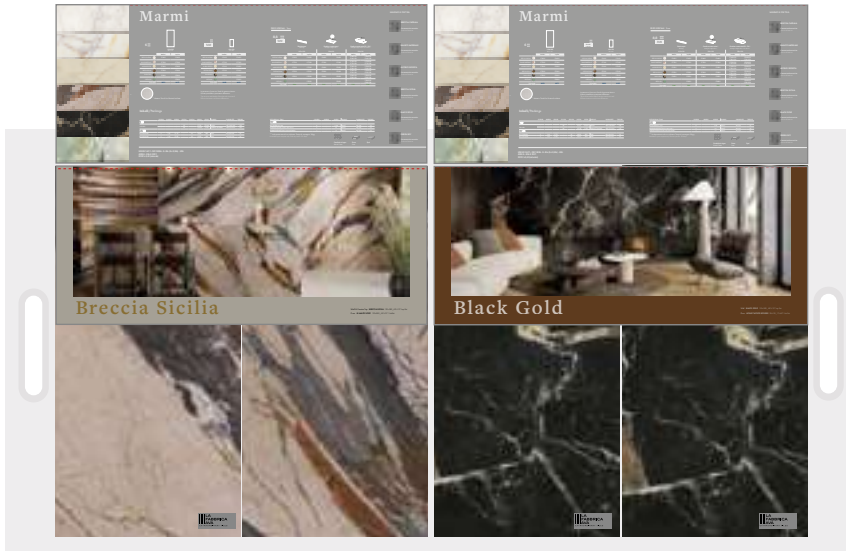

F99107

50€

BRECCIA SICILIA 1 PZ 30x60 NAT + 1 PZ 30x60 LAP

BLACK GOLD 1 PZ 30x60 NAT + 1 PZ 30x60 LAP