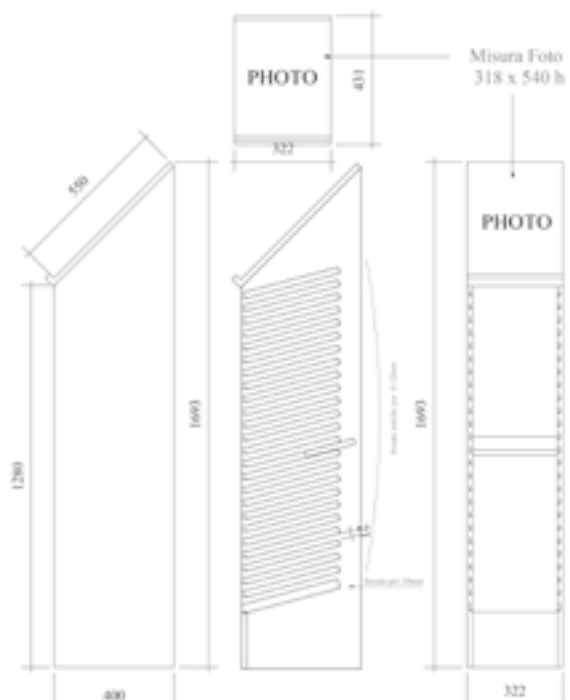

F99040

16€

AGGIORNAMENTO BANNER
TOTEM KORIUM

FMGL03

75€

FOLDER MAGMA 31x48 cm

4 tozzetti formato cm 10x29,7 6 mm - 4 tile cuts, size cm 10x29,7 6mm
1 tozzetto formato cm 29,7x29,7 6 mm - 1 tile cuts, size cm 29,7x29,7 6mm