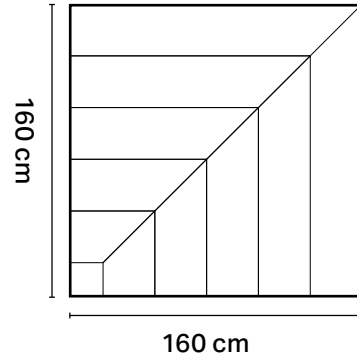

FPED160

80€

PEDANA 160x160