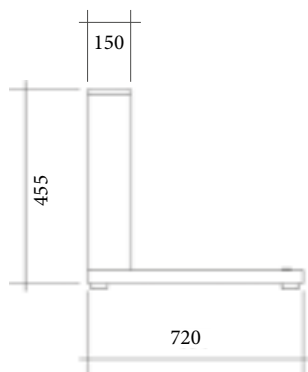

FBAS407

70€

BASE PIANA 12 ALLOGGI SX e DX

BASE PIANA 12 ALLOGGI SX e DX

Espositore sinistro e destro per piastrelle/lastre singole
contenente fino a 12 pz (sp da 6 a 10 mm). PUO
CONTENERE 80x80-60x120

Left and right display for single tiles/slabs. It contains up to
12 pieces (thk from 6 mm to 10 mm). Size 80x80 ,60x120

FINO AD ESAURIMENTO SCORTE

AVAILABILITY LIMITED IN STOCKS

Espositore imballato vuoto
Packaged display (empty)

A 7,5cm

B 110cm

C 68cm

Peso/Weight 26,5
solo espositore

FBAS807