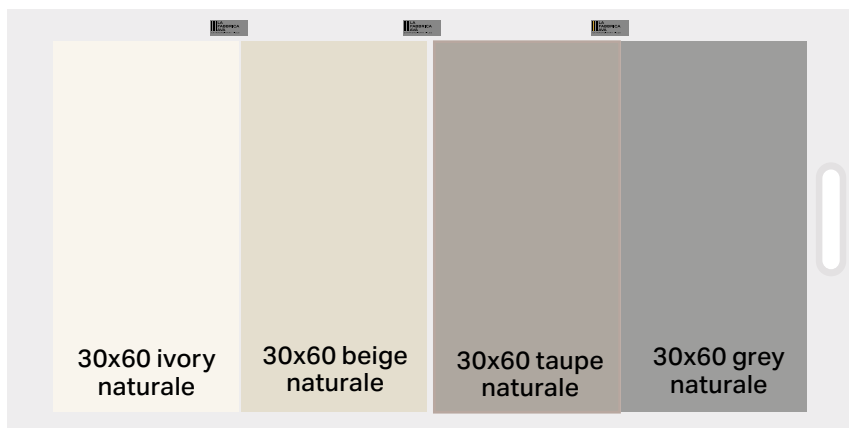

Sage

Grey

Avio

Beige
FMLT09 100,00 €

Taupe
FMLT13 100,00 €

Grey
FMLT010 100,00 €

Ivory
FMLT11 100,00 €

Avio
FMLT08 100,00 €

KIT 4 CARTELLE AGENTI 60x60

FMLT06

36 €

CARTELLA AGENTI LE MALTE 6mm 60x60

- 1 PZ 30x60 IVORY NAT
- 1 PZ 30x60 BEIGE NAT
- 1 PZ 30x60 TAUPE NAT
- 1 PZ 30x60 GREY NAT

FMLT07

36 €

CARTELLA AGENTI LE MALTE 6mm 60x60