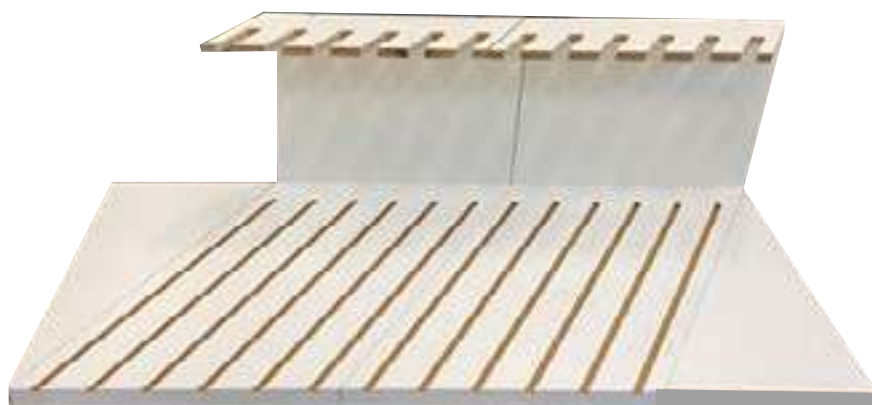

**ESPOSITORE A TIRO 60x120
SIA DX CHE SX**

Espositore scorrevole monofacciale per 10 lastre 60x120
Exhibitor accommodating 10 single-side sliding slabs 60x120