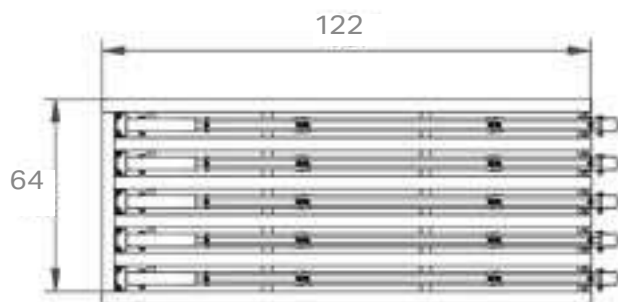

FESL07

850€

**TWISTER - ESPOSITORE BIFACCIALE
ROTANTE SCORREVOLE LASTRE 80x160**

10 LASTRE/SLABS 80x160

Espositore contenente 10 lastre 80x160 sp 6mm

Exhibitor contains 10 slabs 80x160 thk 6mm

FINO AD ESAURIMENTO SCORTE
AVAILABILITY LIMITED IN STOCKS