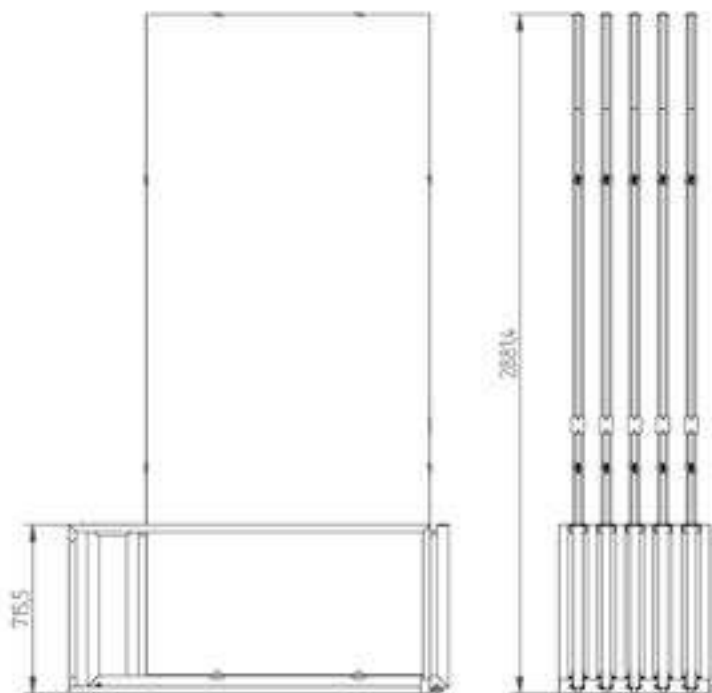

FESL08

1100€

SLIDER MONOFACCIALE

120x280 - 120x240

5 LASTRE/SLABS 120x280 o 120x240

**Non ne viene fatta scorta a magazzino ,
viene disponibile dopo 45 gg dall' ordine .**

No stock is kept in the warehouse; it becomes available 45 days after ordering.

Espositore autoportante monofacciale contenente 5 lastre.

Exhibitor self-supporting single-side contains 5 slabs.