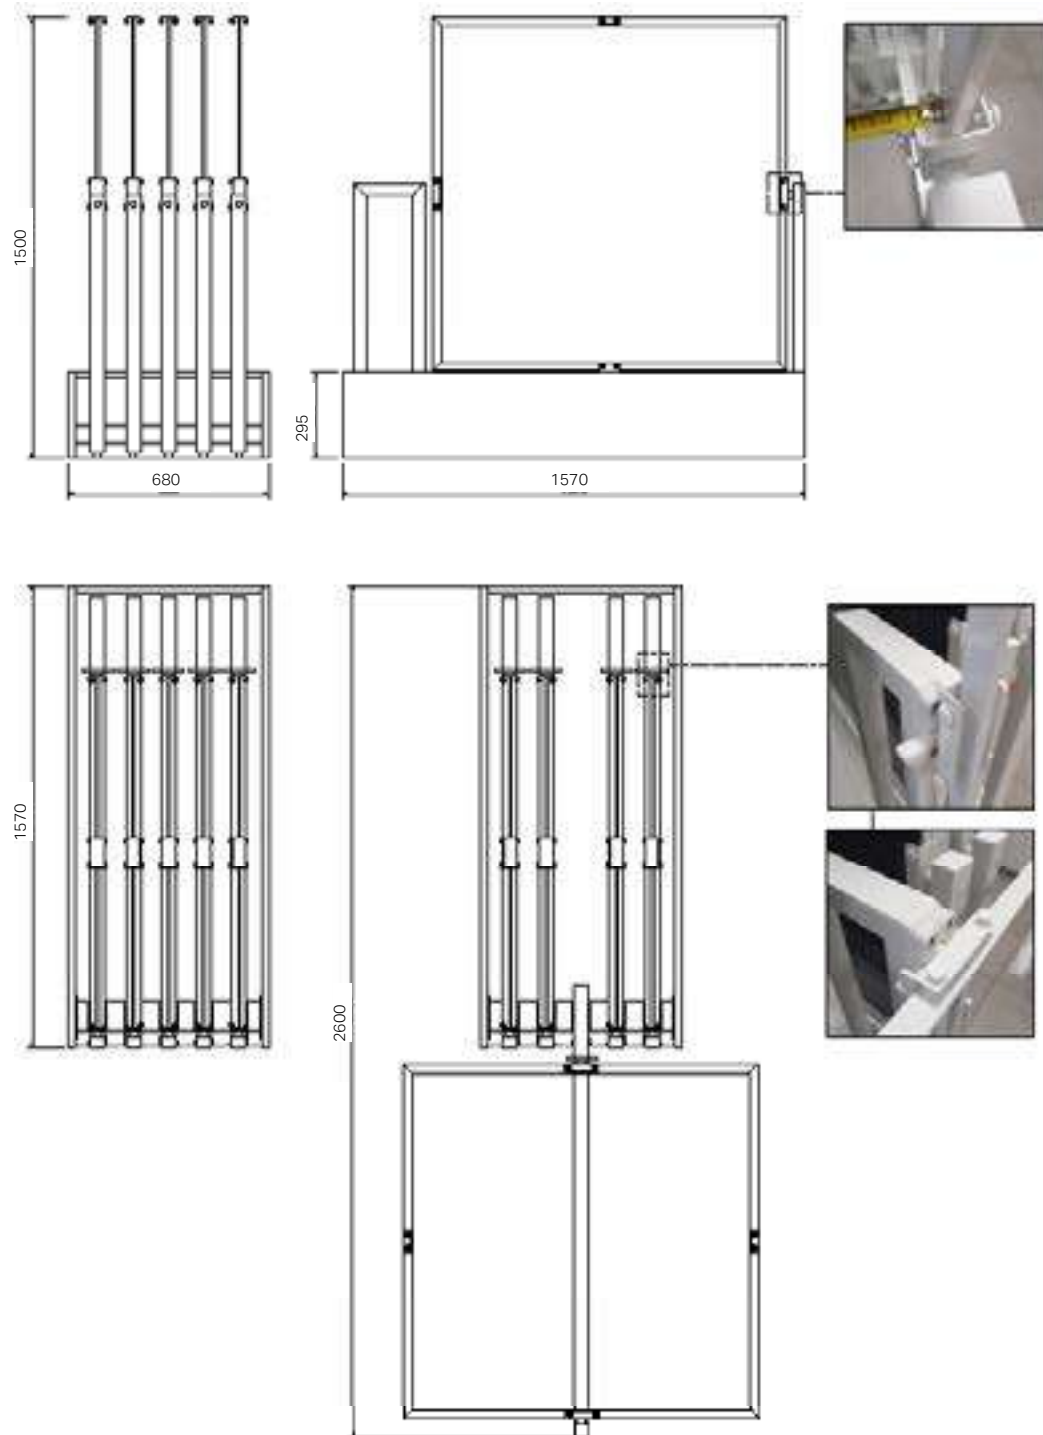

Espositore imballato (vuoto)
Packaged display (empty)

A 111 cm

B 76 cm

C 164 cm

Peso/Weight