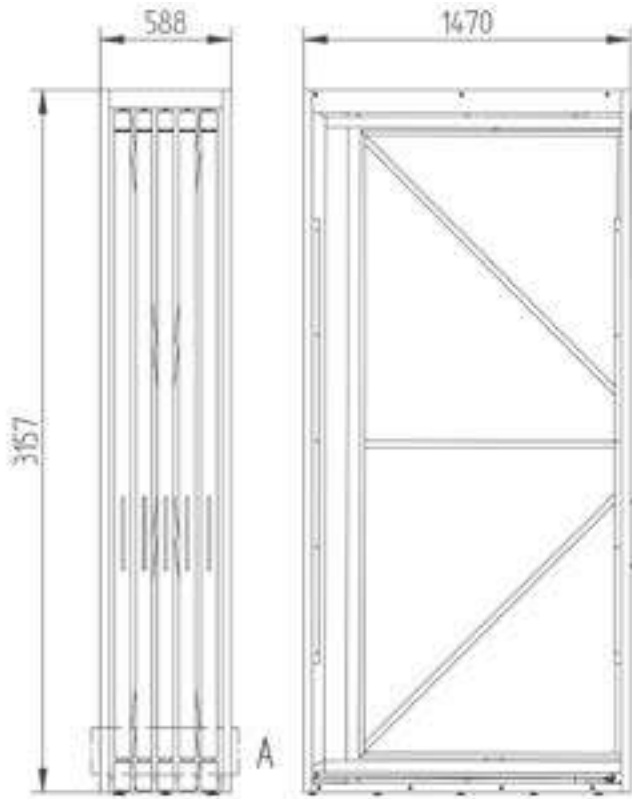

B 150 cm

C 300 cm

Peso/Weight

FESL04

2.800€

ESPOSITORE SCORREVOLE GIREVOLE/BIFACCIALE

LASTRE 120x280 - 120x240

10 LASTRE/SLABS 120X280 o 120x240