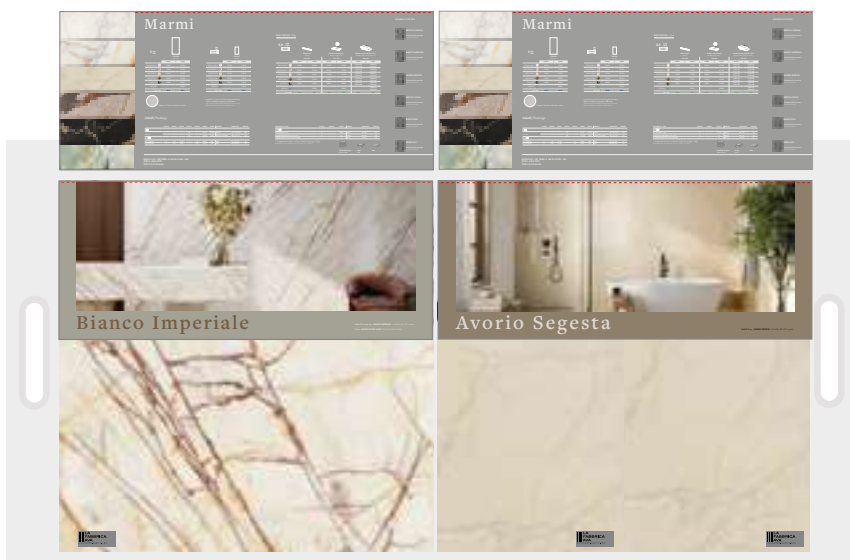

CARTELLE AGENTI 60x60

F99105

50€

BIANCO IMPERIALE 1 PZ 60x60 LAP

AVORIO SEGESTA 1 PZ 30x60 NAT + 1 PZ 30x60 LAP