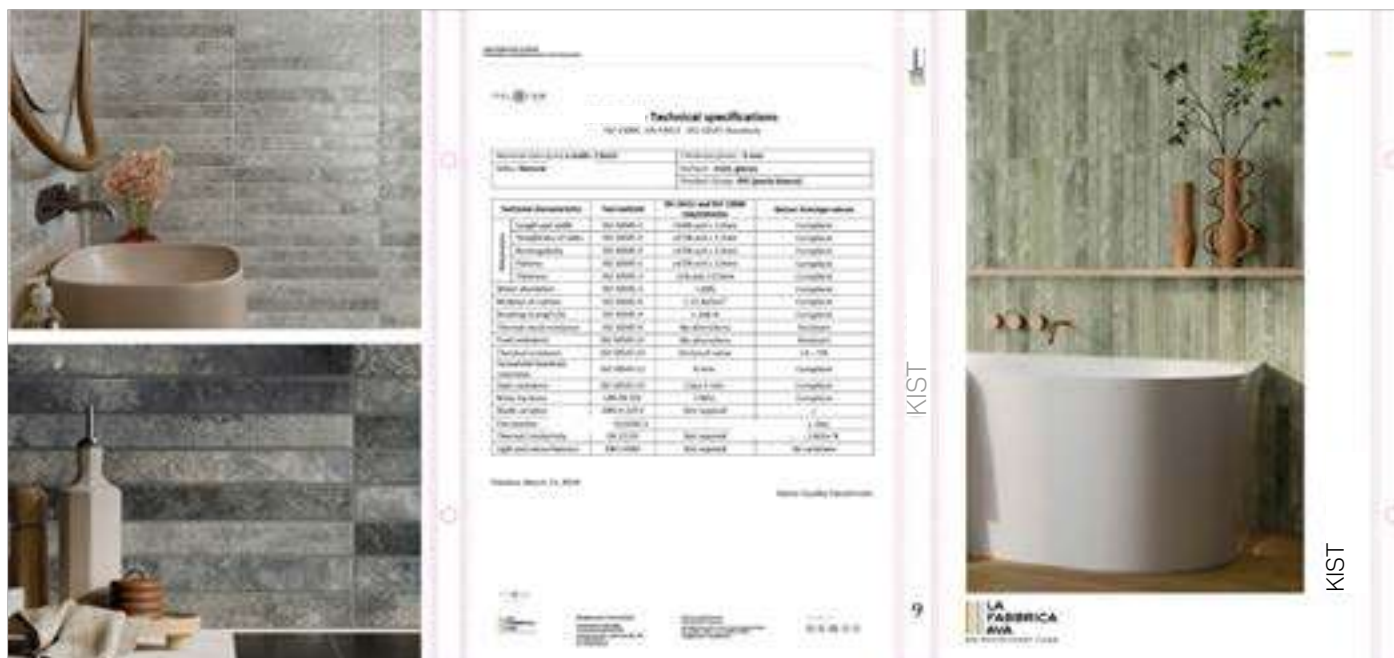

13 €
FOLDER KIST
formato 31x48

FKIS04

13 €

FOLDER KIST LUX

formato 31x48

FKIS09

190€

SET DA BANCO
KIST e KIST LUX