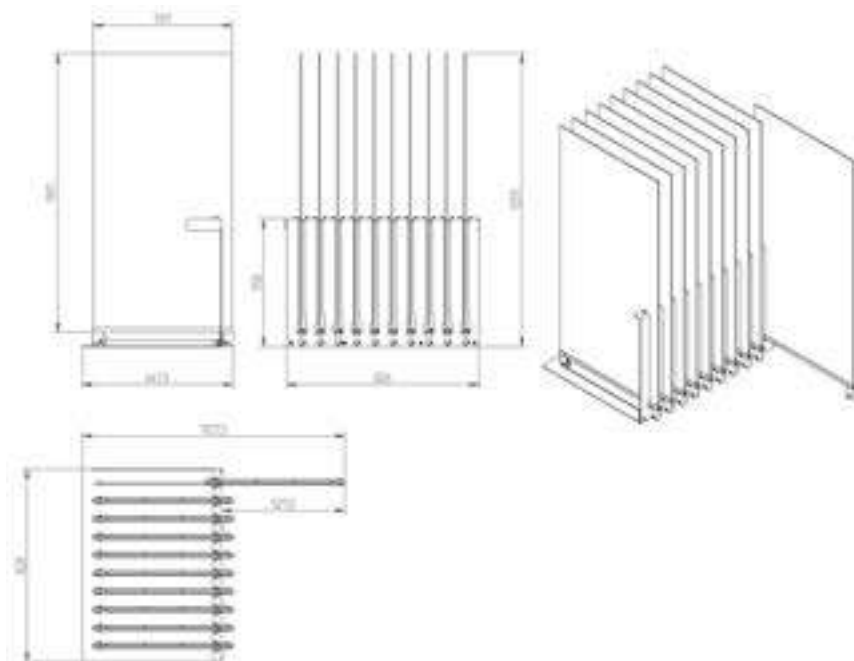

per 4 pz 80x80 sp 6 mm - sp 9 mm

4 pcs 80x80 thk 6 mm - thk 9 mm

FESP13

190€

**NEW ESPOSITORE A TIRO 60x120
SIA DX CHE SX**

Espositore scorrevole monofacciale per 10 lastre 60x120
Exhibitor accomodating 10 single-side sliding slabs 60x120