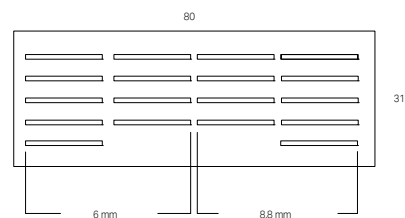

SET DA BANCO 6mm - 8,8 mm

18 TOZZETTI 6 mm - 8,8mm

Set contenente tozzetti sp 6 mm - 8,8mm 15x30

Set contains tile thk 6 mm - 8,8mm 15x30