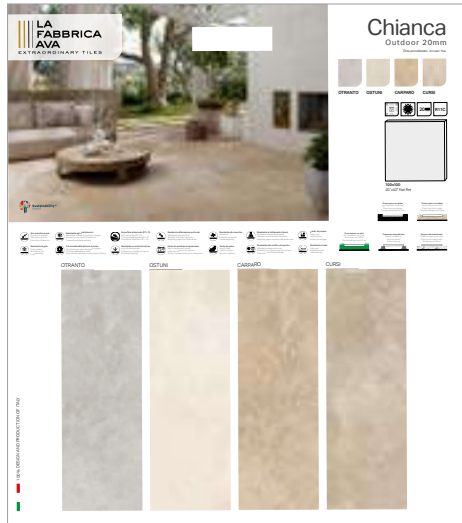

CARTELLA 20mm

BOARDS H20

FCHN25

27€

CARTELLA 20MM 56x65

4 PEZZI 10x30CM in 20MM

OTRANTO
OSTUNI
CARPARO
CURSI

A COMPLEMENTAMENTO DI FBAS07

FINO AD ESAURIMENTO SCORTE
AVAILABILITY LIMITED IN STOCKS