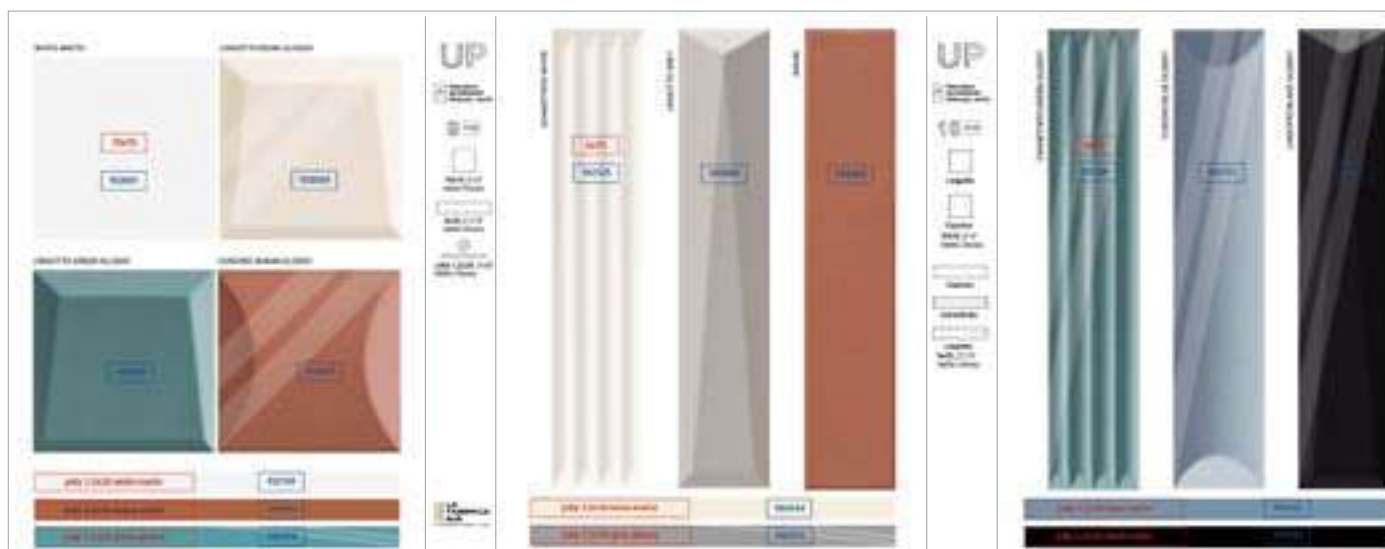

Nuovo layout folder UP dal 2024
è studiato per svolgere la funzione di folder per clienti,
folder per library
non solo folder agenti

FUP019

16€
FOLDER UP
31x48 cm

ESTERNO

INTERNO