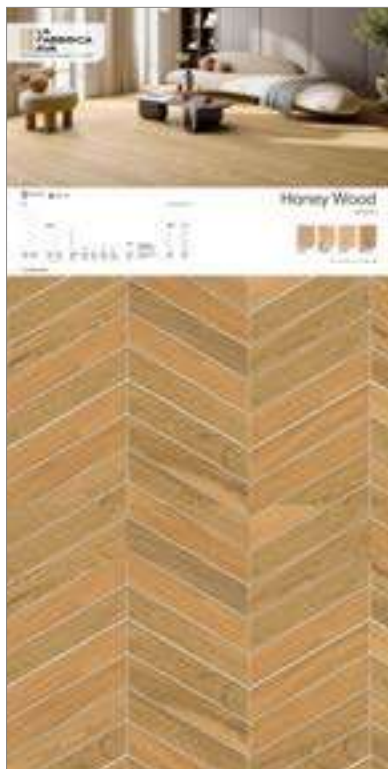

Noce
20x120 Nat. Ret. - 30x120 Nat. Ret. + R11
FHNW13 100x200 75€

Bricola
20x120 Nat. Ret. - 30x120 Nat. Ret. +R11
FHNW11 100x200 75€

Olmo
20x120 Nat. Ret. - 30x120 Nat. Ret. +R11
FHNW14 100x200 75€

Rovere
20x120 Nat. Ret. - 30x120 Nat. Ret. +R11
FHNW15 100x200 75€