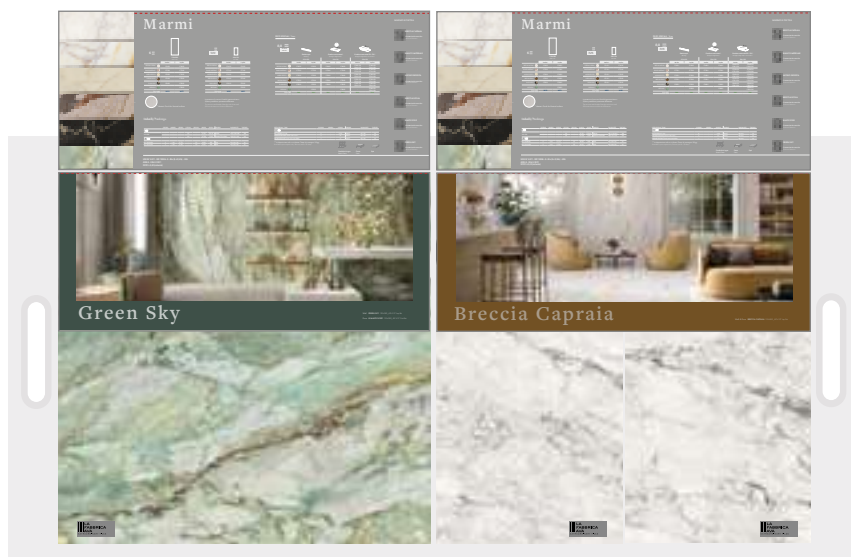

VALIG

70€ prezzo comprensivo anche del posato
the price includes laid tiles

CARTELLE AGENTI 60x120
2 ANTE

CARTELLE AGENTI 60x60

F99105

50€

BIANCO IMPERIALE 1 PZ 60x60 LAP

AVORIO SEGESTA 1 PZ 30x60 NAT + 1 PZ 30x60 LAP