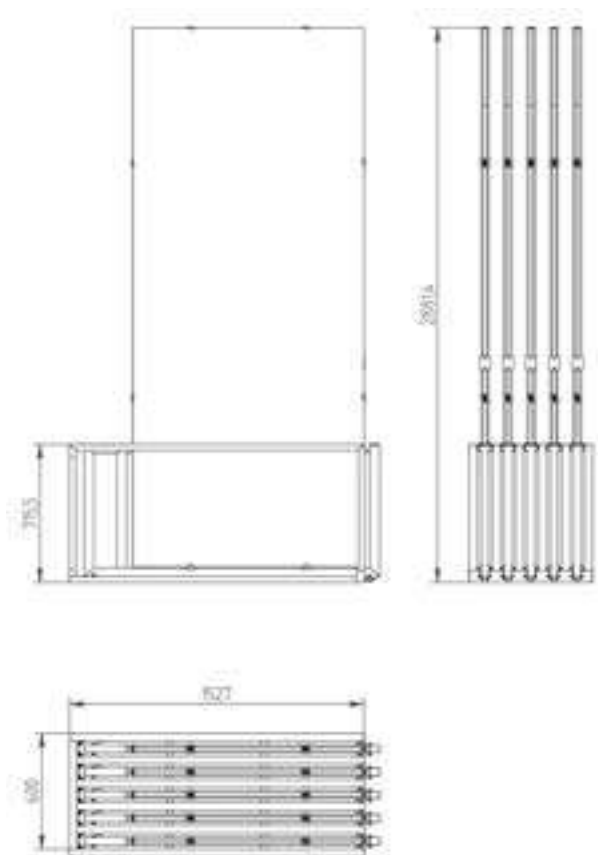

DISPONIBILI IN 45 GG LAVORATIVI

AVAILABLE IN 45 WORKING DAYS

Espositore imballato (vuoto)
Packaged display (empty)

A 85 cm

B 150 cm

C 360 cm

Peso/Weight

FESL05