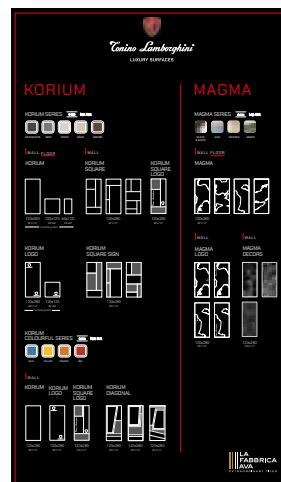

F99040

16€

AGGIORNAMENTO BANNER
TOTEM KORIUM

FMGL03

75€

FOLDER MAGMA 31x48 cm

4 tozzetti formato cm 10x29,7 6 mm - 4 tile cuts, size cm 10x29,7 6mm
1 tozzetto formato cm 29,7x29,7 6 mm - 1 tile cuts, size cm 29,7x29,7 6mm