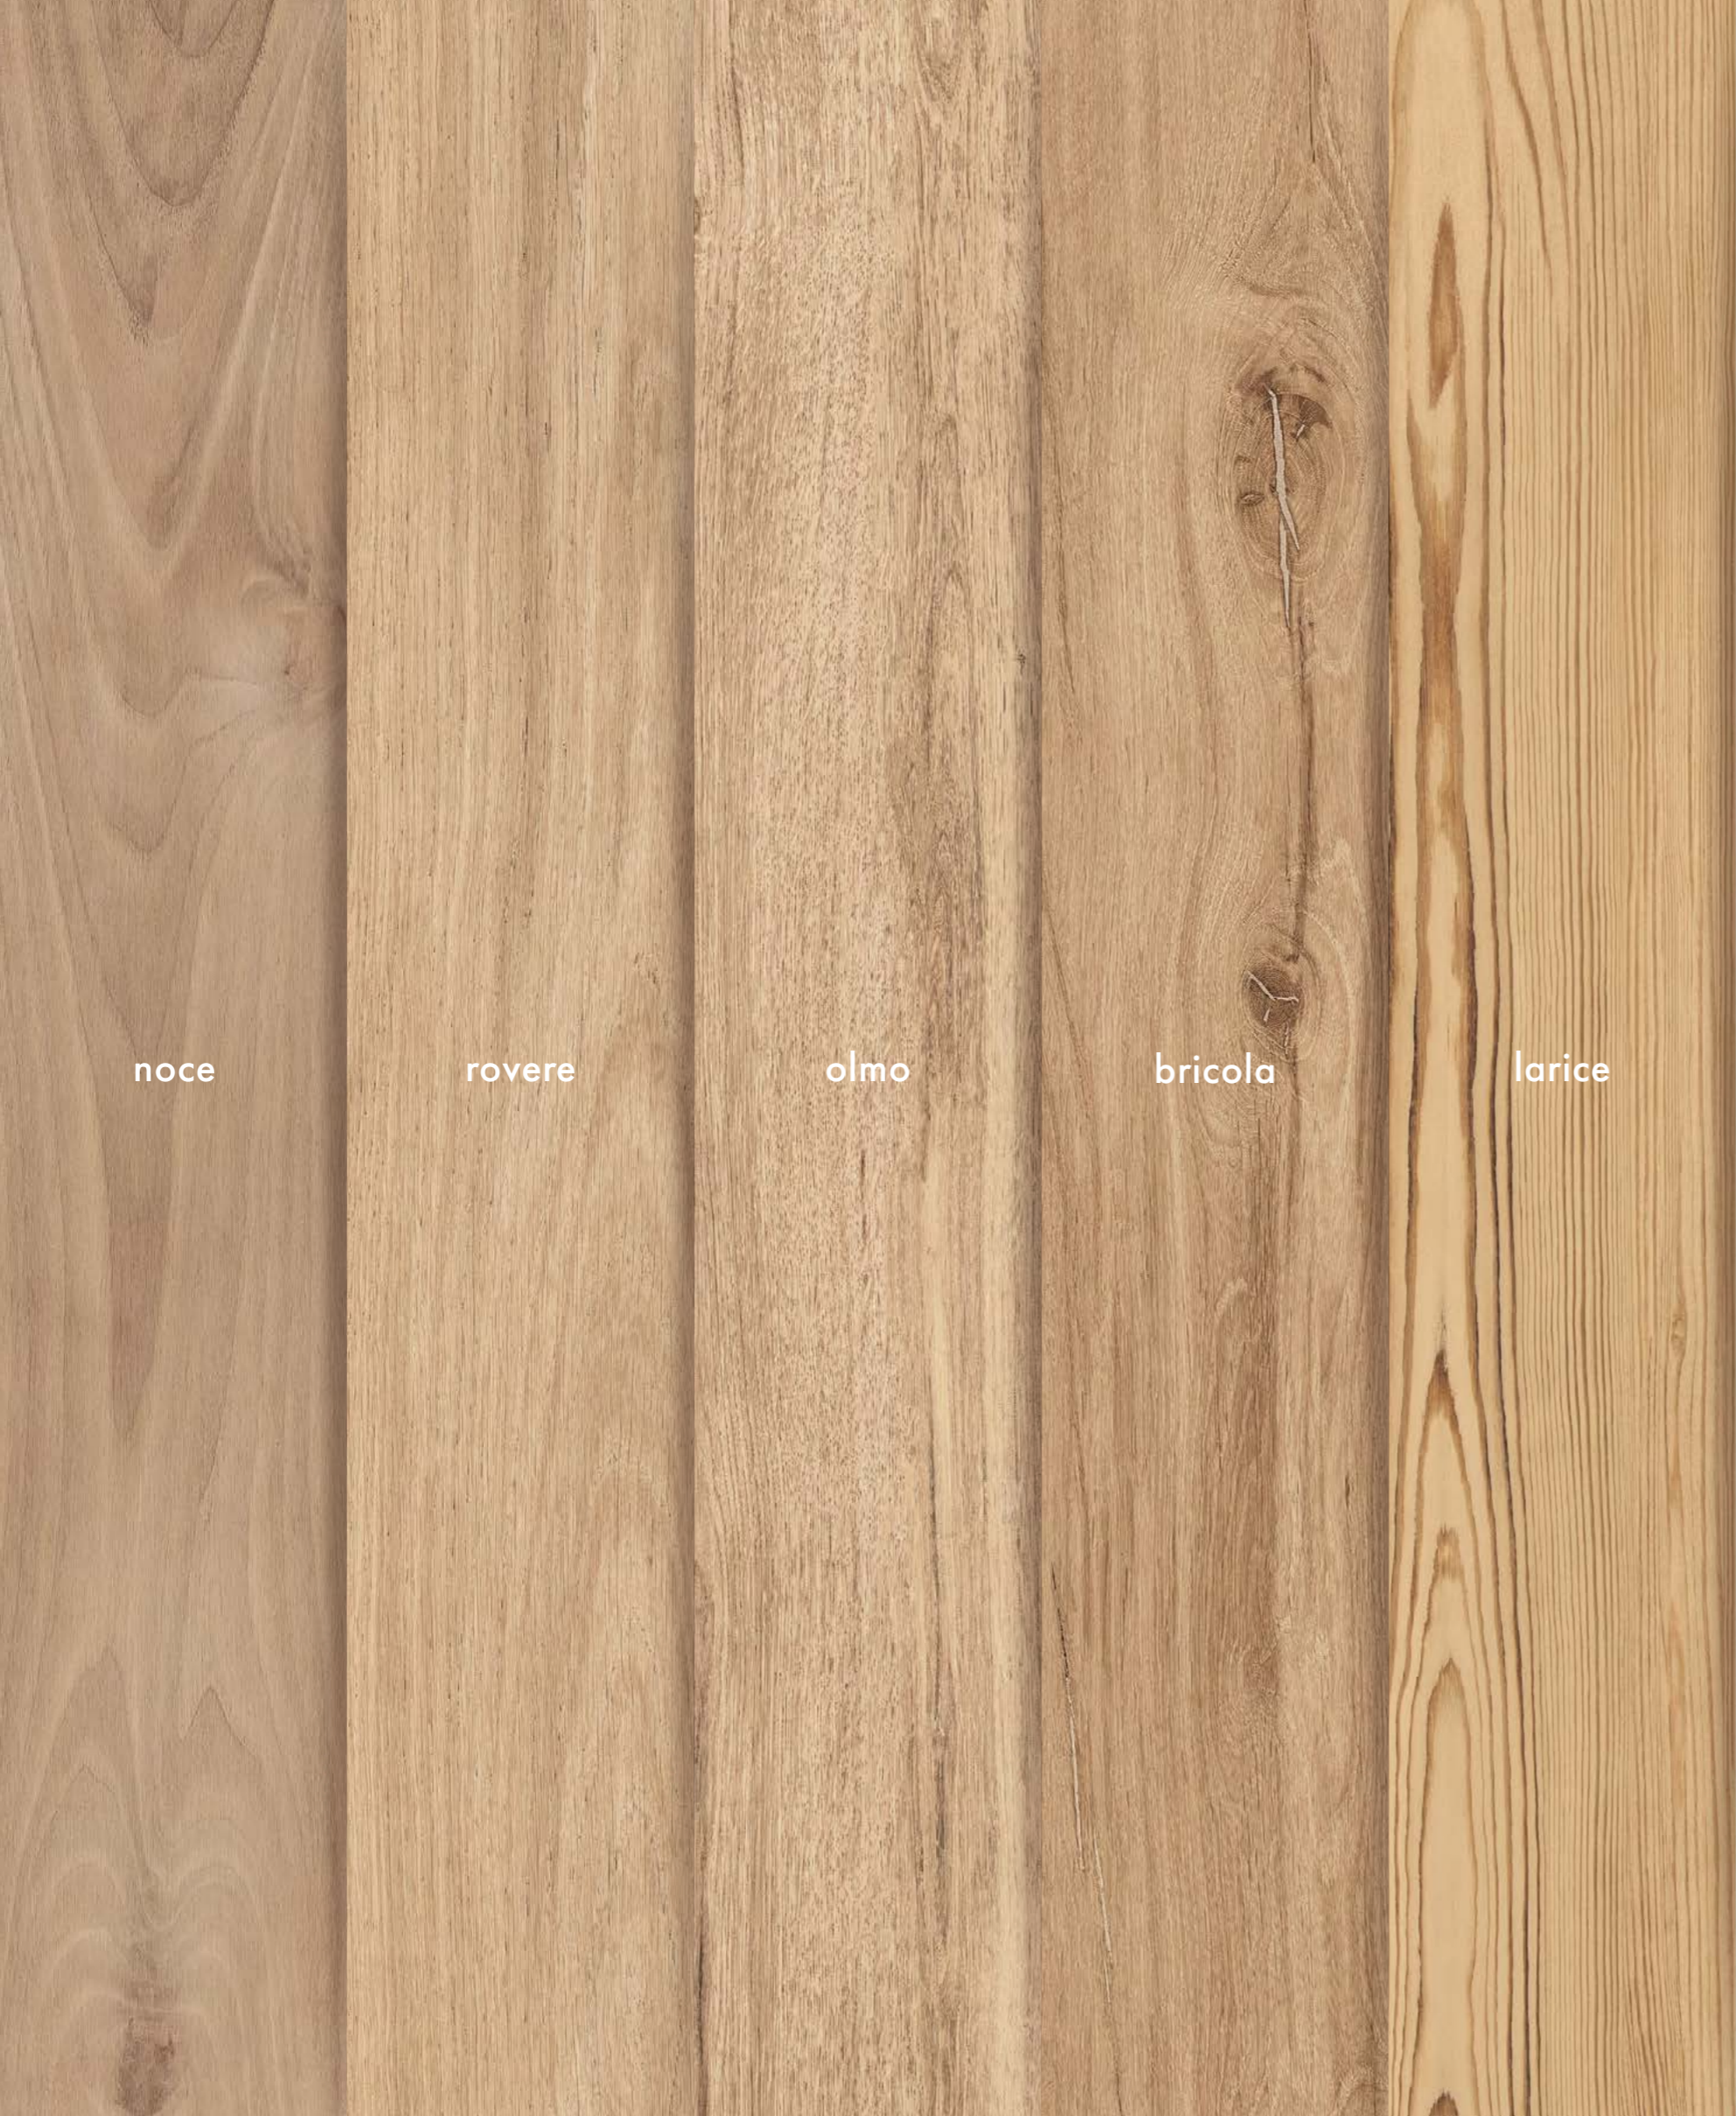

noce

rovere

olmo

bricola

larice

Series Catalog

Formati

Size/Formats/Formate

6 mm

40x240
16"x96"
Nat Ret

24x240
9 1/2"x96"
Nat Ret

8,8 mm R10B

Chevron 7,5x40,7
3"x16"
Nat

30x120
12"x48"
Nat Ret

20x120
8"x48"
Nat Ret

9,5 mm R10B

Chevron XL 15x85
6"x33 1/2"
Nat Ret

new 2024

— modular system —

DECORI . Decors

Tapparella 20x120
8"x48"
Nat Ret

Spina 30x34
12"x13 1/2"
Nat Ret

Rigato 30x30
12"x12"
Nat Ret

Rombo 30x35
12"x13 3/4"
Nat Ret

Inciso 30x30
12"x12"
Nat Ret

8,8 mm OUTDOOR R11C

20x120
8"x48"
Nat Ret

20 mm OUTDOOR R11C

40x120
16"x48"
Nat Ret

Honey Wood