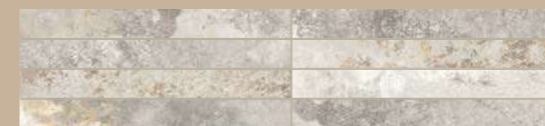

Kist Lux

Kist Lux

MATERICO

Pattern

60
4,8x45

Fuga consigliata: minimo 3 mm.
Suggested joint: 3 mm minimum.

ivory

9,5 mm

Kist Lux
4,8x45
2"x18"

Angolo Incollato
10x35x4,8
4"x13 3/4"x2"

Quarter Round
1,4x45
1/2"x18"

	Glossy	Glossy	Glossy
CHARCOAL	264012	264112	264212
DARK BLUE	264022	264122	264222
JADE	264042	264142	264242
LIGHT GREY	264052	264152	264252
IVORY	264032	264132	264232
BEIGE	264002	264102	264202
Price code	M111	P040	P034

Imballi/Packings

	PCS/BOX	MQ/BOX	KG/BOX	BOX/PAL	MQ/PAL	KG/PAL	PACKING	PACKING SIZE	TARE (KG)
9,5 mm 4,8x45	32	0,69	13,82	66	45,54	912,12	EPAL	80 x 120	22
Angolo Incollato 10x35x4,8	12	-	-	-	-	-	EPAL	80 x 120	22
Quarter Round 1,4x48	6	-	-	-	-	-	EPAL	80 x 120	22

UNI EN 14411 - ISO 13006 - G - Bia (E ≤ 0,5%) - UGL
ANSI A - 326.3: 2021
DCOF ≥ 0,42

da rivestimento
wall tiles

Caratteristiche tecniche
Technical features