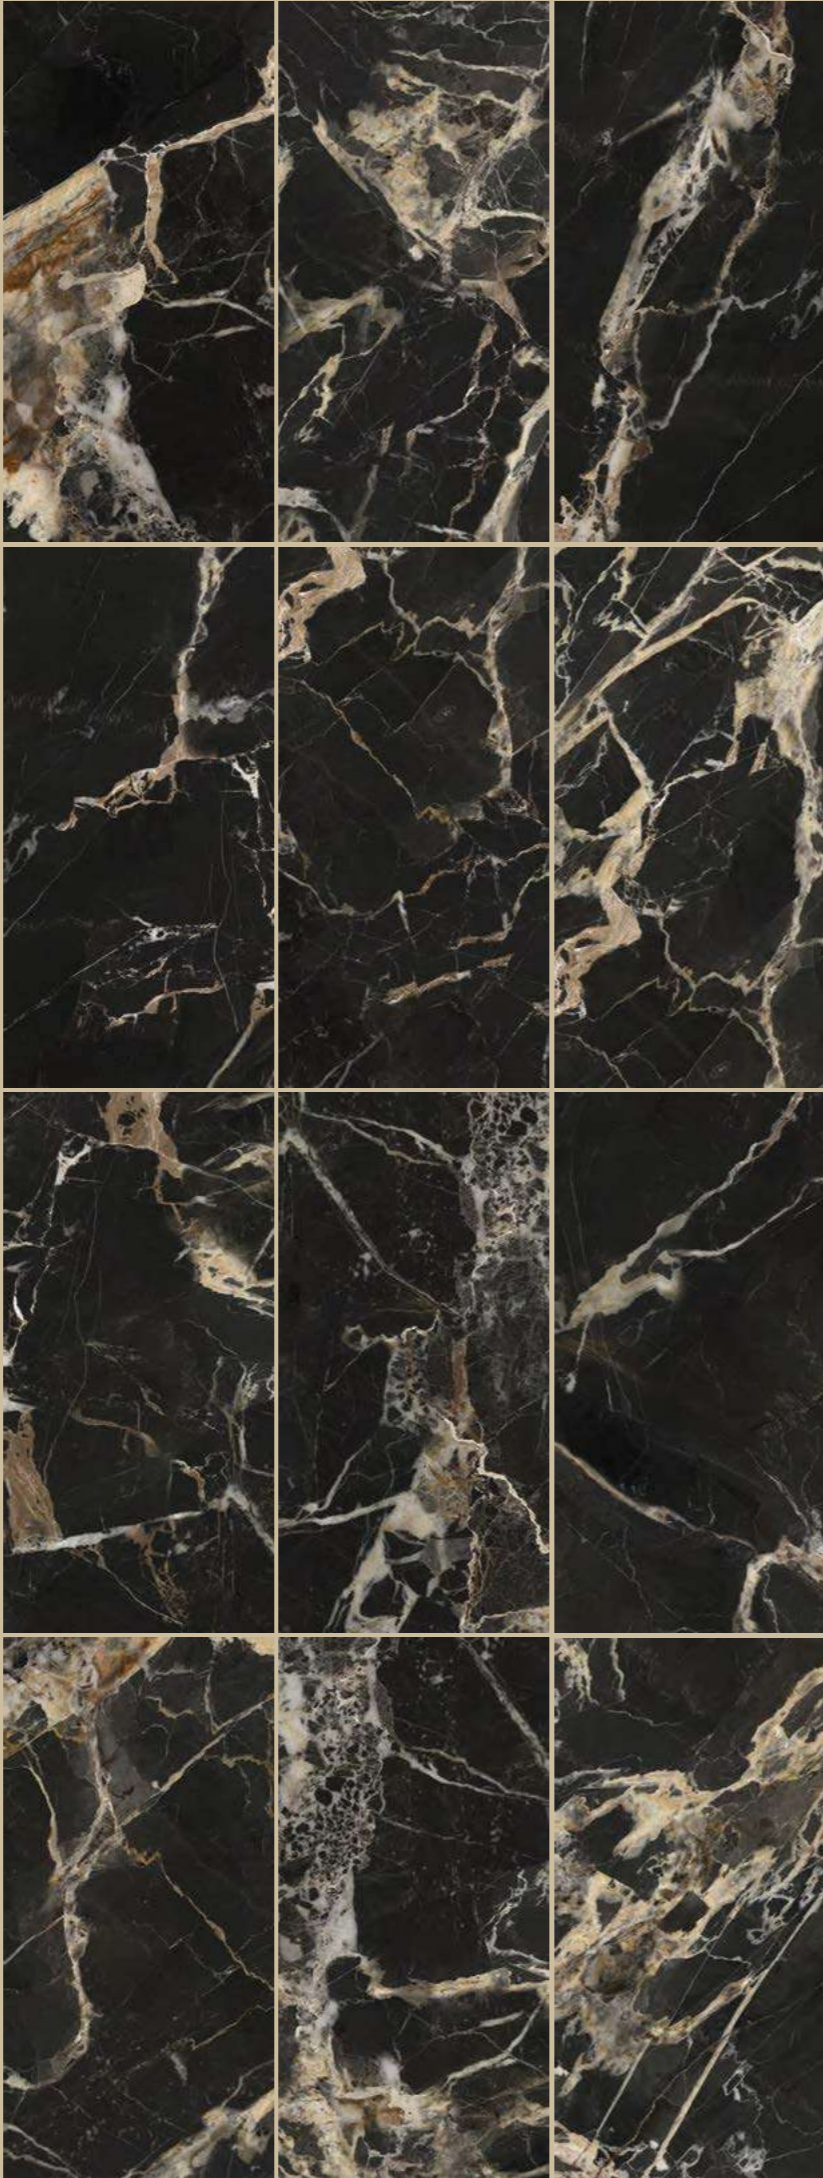

Pattern

4
120x280

19
60x120

60x120_24" x 48"