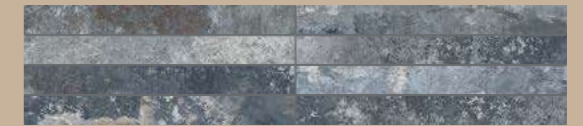

Kist Lux

Kist Lux

MATERICO

Pattern

60
4,8x45

Fuga consigliata: minimo 3 mm.
Suggested joint: 3 mm minimum.

dark blue

9,5 mm

Kist Lux
4,8x45
2"x18"

Angolo Incollato
10x35x4,8
4"x13 3/4"x2"

Quarter Round
1,4x45
1/2"x18"

	Glossy	Glossy	Glossy
CHARCOAL	264012	264112	264212
DARK BLUE	264022	264122	264222
JADE	264042	264142	264242
LIGHT GREY	264052	264152	264252
IVORY	264032	264132	264232
BEIGE	264002	264102	264202
Price code	M111	P040	P034

Imballi/Packings

	PCS/BOX	MQ/BOX	KG/BOX	BOX/PAL	MQ/PAL	KG/PAL	PACKING	PACKING SIZE	TARE (KG)
9,5 mm 4,8x45	32	0,69	13,82	66	45,54	912,12	EPAL	80 x 120	22
Angolo Incollato 10x35x4,8	12	-	-	-	-	-	EPAL	80 x 120	22
Quarter Round 1,4x48	6	-	-	-	-	-	EPAL	80 x 120	22

UNI EN 14411 - ISO 13006 - G - Bia (E ≤ 0,5%) - UGL
ANSI A - 326.3: 2021
DCOF ≥ 0,42

da rivestimento
wall tiles

Caratteristiche tecniche
Technical features