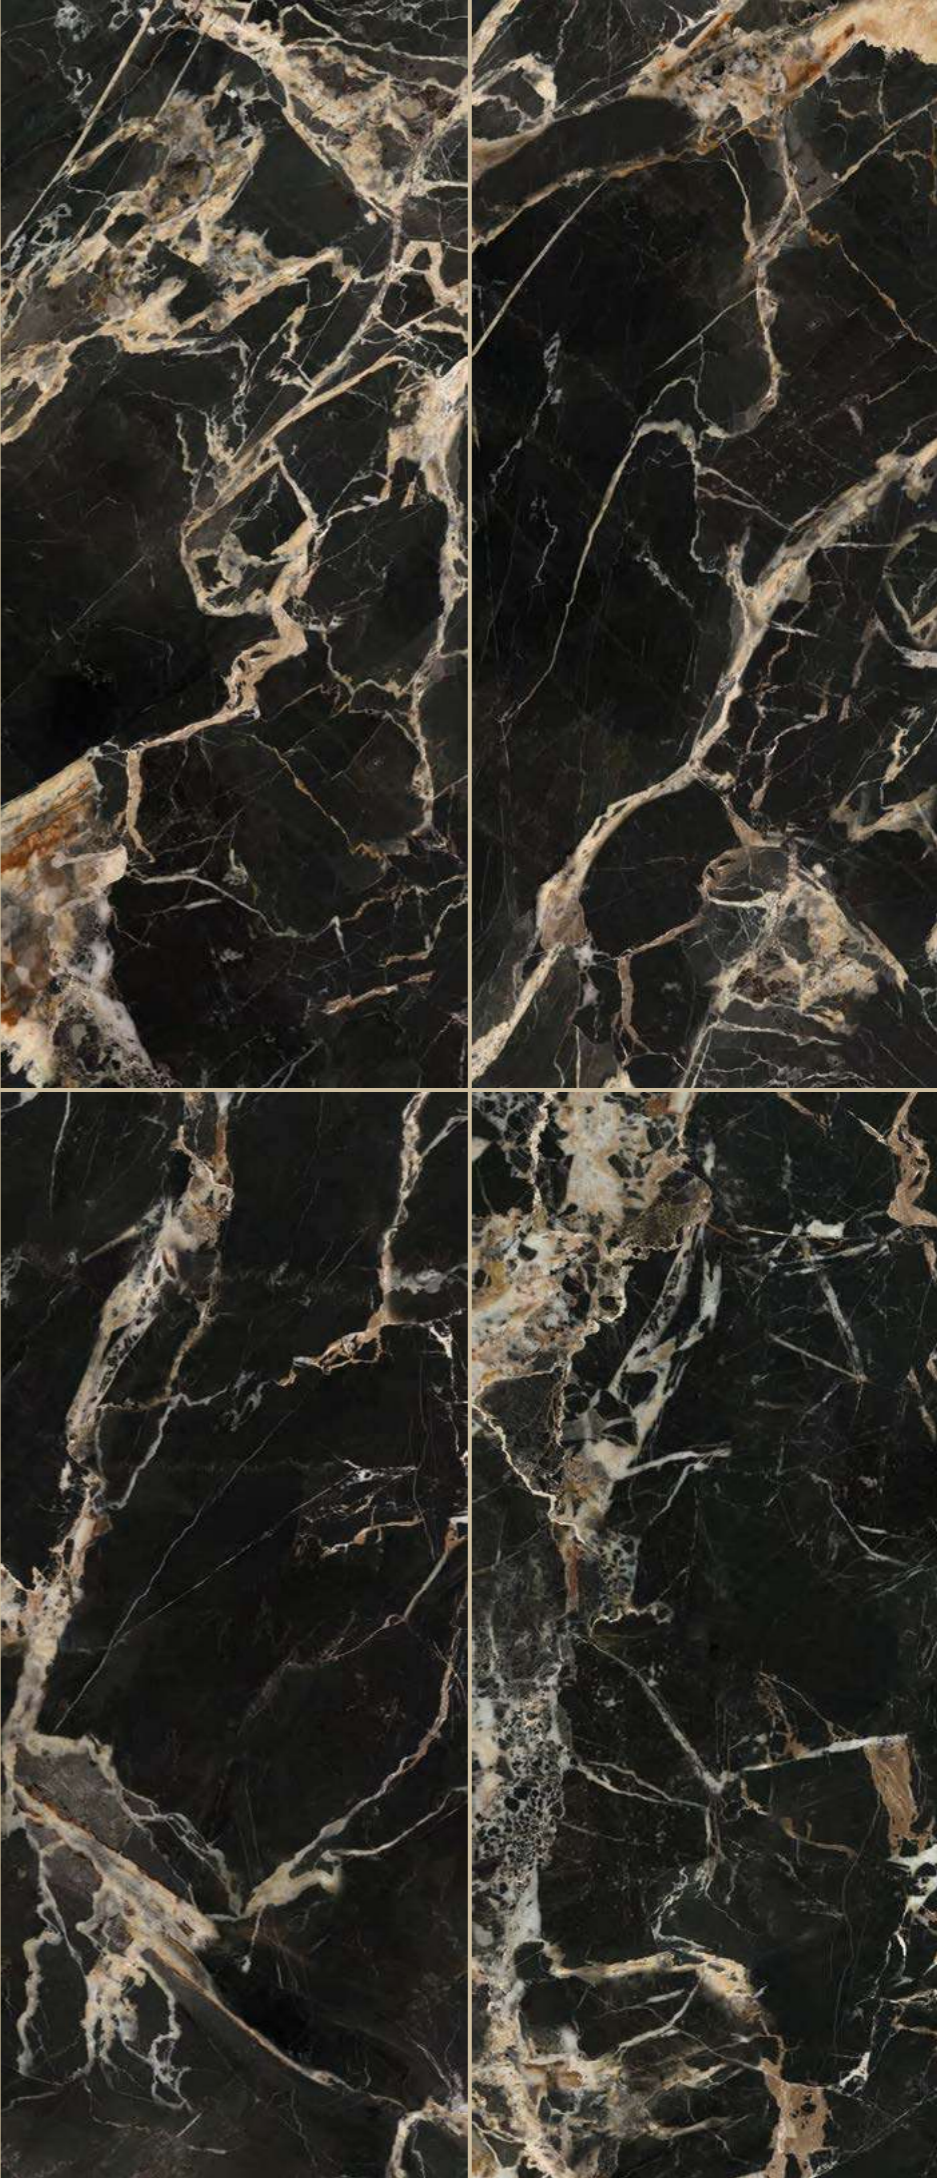

120x280_48" x 110"