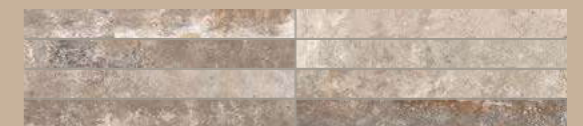

beige

9,5 mm

Kist Lux
4,8x45
2"x18"

Angolo Incollato
10x35x4,8
4"x13 3/4"x2"

Quarter Round
1,4x45
1/2"x18"

	Glossy	Glossy	Glossy
CHARCOAL	264012	264112	264212
DARK BLUE	264022	264122	264222
JADE	264042	264142	264242
LIGHT GREY	264052	264152	264252
IVORY	264032	264132	264232
BEIGE	264002	264102	264202
Price code	M111	P040	P034

Imballi/Packings

	PCS/BOX	MQ/BOX	KG/BOX	BOX/PAL	MQ/PAL	KG/PAL	PACKING	PACKING SIZE	TARE (KG)
9,5 mm 4,8x45	32	0,69	13,82	66	45,54	912,12	EPAL	80 x 120	22
Angolo Incollato 10x35x4,8	12	-	-	-	-	-	EPAL	80 x 120	22
Quarter Round 1,4x48	6	-	-	-	-	-	EPAL	80 x 120	22

UNI EN 14411 - ISO 13006 - G - Bia (E ≤ 0,5%) - UGL
ANSI A - 326.3: 2021
DCOF ≥ 0,42

da rivestimento
wall tiles

Caratteristiche tecniche
Technical features