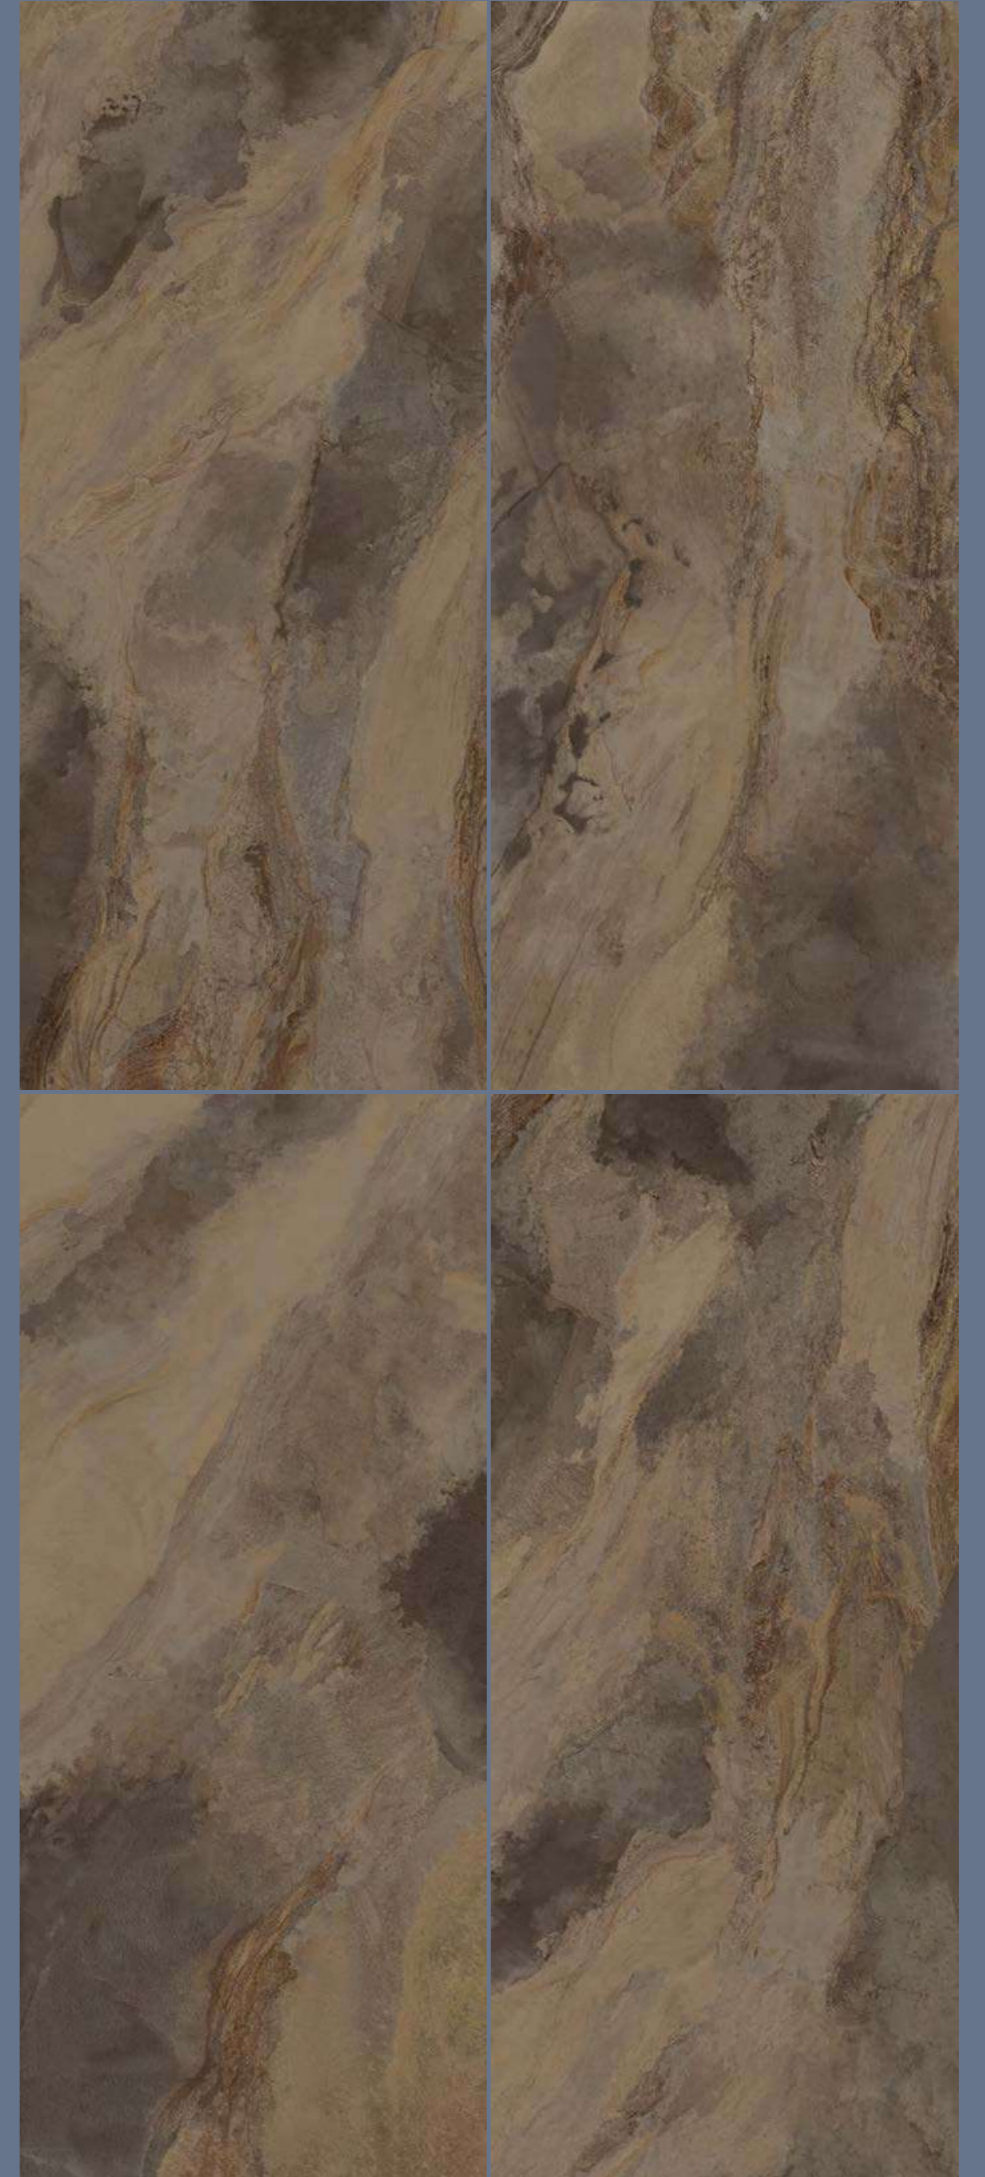

Pattern

4
120x280

15
60x120

30
60x60

60
30x60

NATURAL 60x120_24" x48"

NATURAL 120x280_48" x110"

		6 mm		8,8 mm	
		120x280 48"x110"		60x120 24"x48"	
		R 10 B naturale		R 10 B naturale	
		Nat Ret*		Lap Ret	
BLUE		204013	204018	204003	204008
WHITE		204012	204017	204002	204007
BEIGE		204014	204019	204004	204009
NATURAL		204011	204016	204001	204006
Price code		M153	M175	M097	M125