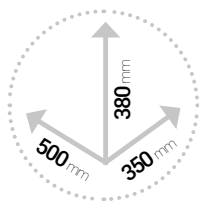

FMAR06

180€

SET DA BANCO 12 MM-20 MM

TOZZETTI CM 8x16 SP MM12

ABSOLUTE BLACK NAT E LAP

ABSOLUTE WHITE NAT E LAP

ARAGON NAT E LAP

BRECCIA ARGENTUM NAT E LAP

CALACATTA NAT E LAP

CALACATTA ORO NAT E LAP

EOS NAT E LAP

MACCHIA ANTICA NAT E LAP

METAL CORTEN NAT

MAGELLANO LAP

SAHARA NOIR NAT E LAP

SKYLINE GHIACCIO NAT

STATUARIO REALE NAT E LAP

TOZZETTI CM 8x16 SP MM20

STATUARIO REALE NAT

CALACATTA ORO LAP

BRECCIA ARGENTUM NAT E LAP

FAVA06

7€

Per integrare la serie Hurban nei colori :
White, Beige,Grey

To integrate the Hurban series in the colors white,
beige, and grey,